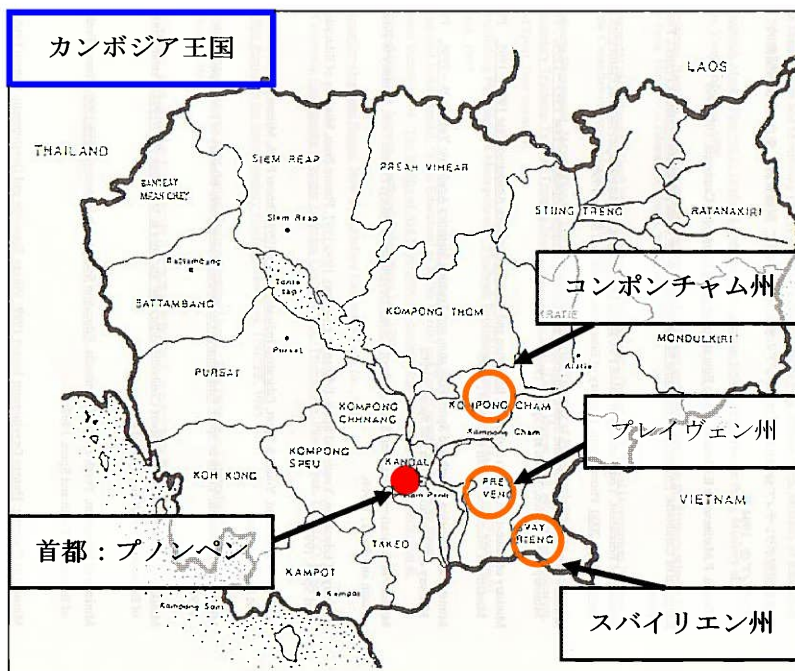

2012年度前期は8校を建設。中学校6校・小学校2校です。

プレイヴェン州やスバイリエン州には、中学校は設立されていても、中学校の校舎は1教室もなく、何年間も小学校の校舎を午前中だけ借りて授業している中学校が何校もあることがわかりました。1例を挙げると、プレイヴェン州パップノム郡チュウカッチ地区クリヤン村にあるチュウカッチ中学校は、設立4年目で生徒数は1年生から3年生まで409人います。教師は校長先生以下18人いて授業をしています。

カンボジア教育省のカリキュラムでは、中学校は全日授業で授業時間は週33時間と決められています。ところが、チュウカッチ中学校に限らず、校舎のない中学校では、午前中しか小学校の校舎を借りられませぬので、授業は朝の7時から12時まで休み時間も無く続けて行っています。中学校に校舎を貸している小学校も校舎が足りないため、通常13時からの授業を12時に始業を早めて、時間数を確保しています。SAJが「校舎を建設する」と伝えた中学校では、生徒も先生も「自分たちの中学校の校舎が出来る！自分たちの校舎が出来る！」と大喜びです。また「これで普通の中学校の授業が出来る。お腹を空かして授業を受けなくて済む」「午後からも授業が出来るので、カリキュラムに決められた授業が全部できる。」と待望の校舎完成に期待を膨らませています。